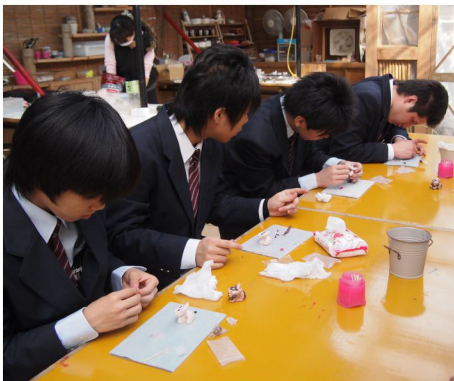

三月五日（火）から八日（金）の三泊四日の日程で、三年生が修学旅行で沖縄へ行ってきました。一昨年の東日本大震災の影響を受けたことを考慮して、今回、関東方面から沖縄に変更になりました。

一日目は、ひめゆりの塔・資料館で平和学習を行いました。修学旅行前の事前学習で、映画「あゝひめゆりの塔」を見たこともあり、平和に対する思いもひとしおだったようです。

二日目は、体験学習で、アクセサリー作りや海中観察、ダイビング体験などに分かれて、沖縄の文化を実感しました。午後からは、美ら海水族館を訪れ、いつもテレビで見ている巨大水槽に感動していました。

三日目は、琉球村や嘉手納基地、美浜アメリカンビレッジ、国際通りを訪れ、自分の買い物や、家族・友人へのお土産を沢山買う姿が見られました。

四日目は、世界遺産の首里城を訪れ、沖縄の歴史を学びました。

旅行中は、天候にも恵まれて思い出に残る修学旅行になりました。この四日間を通して感じたことや学んだことを、今後の学校生活に活かしてもらいたいと思います。

思い出になった修学旅行 沖縄へ