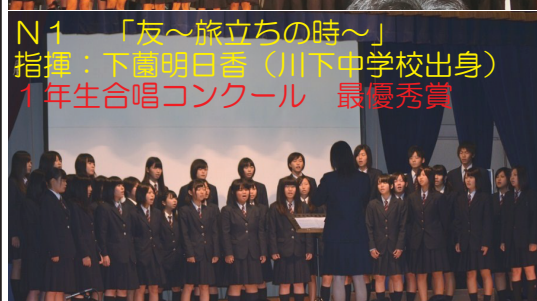

生徒会新聞 REVERB ～リヴァーブ～ 11月号

NO.102

平成25年11月1日発行
柳井学園高等学校
生徒会
<http://www.yanai-g.ed.jp/gakuen@yanai-g.ed.jp>

「ちよるる」も来校され、学園祭を盛り上げてもらいました。「ちよるる」は「ゆるキャラグランプリ2013」へも参加されていて投票を呼びかけていました。

この学園祭を通してクラスメイトと協力し合ったことや友人と楽しんだことなどを大切にしてもらい、今後の学校生活が充実となるよう繋げてもらいたいです。

なお、学園祭のクラス企画・生徒会バザーで出ました収益の一部は、福祉施設への寄付にさせていただきます。

今年度の学園祭は、台風の影響もあり二日間とも雨の中での実施になりましたが、多くの保護者の方や招待者の方に御来校いただき大変盛り上がったものになりました。ありがとうございました。また山口県PR本部長の「ちよるる」も来校され、学園祭を盛り上げてもらいました。

今年度の学園祭は、台風の影響もあり二日間とも雨の中での実施になりましたが、多くの保護者の方や招待者の方に御来校いただき大変盛り上がったものになりました。ありがとうございました。また山口県PR本部長の「ちよるる」も来校され、学園祭を盛り上げてもらいました。

「虹・なないろ」 あなたの光は何色ですか？」 学園祭

十月二十四日(木)・二十五日(金)に平成二十五年度学園祭が行われました。今年度の学園祭は「虹・なないろ」 あなたの光は何色ですか？」をテーマに掲げ、初めて二日間で行われました。

一日目は、午後一時に廣岡伶哉君(B三年一組・兵庫県山陽中学校出身)と市場英和君(G二年二組・兵庫県須佐野中学校出身)の司会でスタートし、三年生と二年生の各クラスのステージ発表が行われました。このステージ発表は、自由なテーマでダンスや劇、映像などを発表するもので、各クラスが工夫を凝らして笑いあいの盛り上がった発表になりました。このステージ発表では、G二年一組の「One Night Carnival」(ダンス)が最優秀賞に選ばれました。